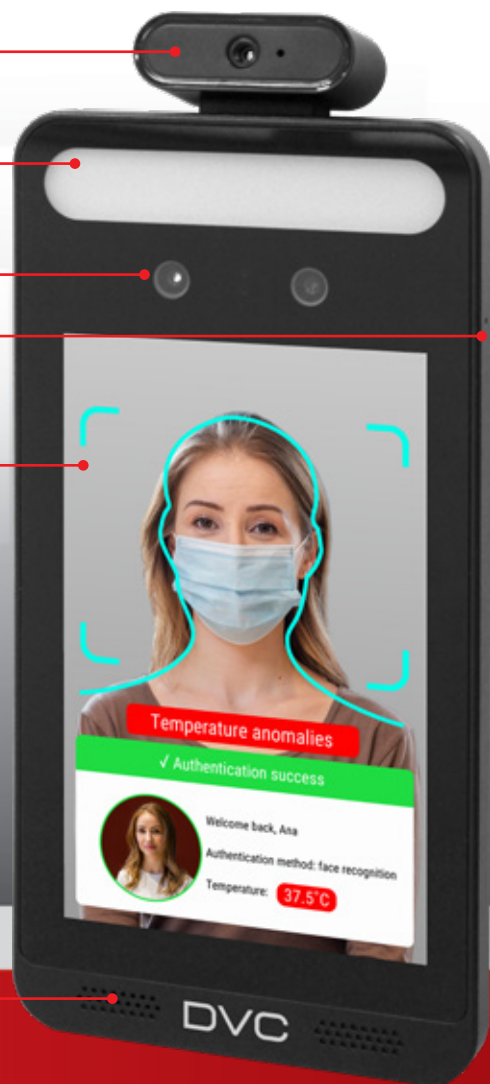

IR SENZOR

BIJELO SVJETLO

DVOSTRUKI OBJEKTIV 2MPx

MIKROFON

8" ZASLON NA DODIR

ZVUČNIK

AKCIJA VPC 9.000,00 kn

DVC®

TERMINAL ZA PREPOZNAVANJE LICA I MJERENJE TJELESNE TEMPERATURE

- Sigurno, bez izravnog kontakta s osobom
- Precizno i brzo mjerenje temperature pomoću IR senzora
- Kontrola pristupa pomoću prepoznavanja lica, nošenja maske, temperature i zaporke
- Visoka učinkovitost, 20-30 ljudi / min.
- Dvosmjerna glasovna komunikacija
- Glasovni alarm
- Zaslona na dodir sa mogućnošću pristupa postavkama sustava
- Kapacitet 20 000 lica
- "Stand alone" uređaj s mogućnosti umrežavanja

MJERENJE TEMPERATURE

PREPOZNAVANJE NOŠENJA MASKE

PREPOZNAVANJE LICA

EVIDENCIJA RADNOG VREMENA

KONTROLA PRISTUPA

TERMINAL ZA PREPOZNAVANJE LICA I MJERENJE TJELESNE TEMPERATURE

DVC[®]

Preciznost mjerenja temperature

± 0.3°C

Točnost prepoznavanja lica

99.7%

Brzina prepoznavanja

≤ 0.5 s

Izbor između 4 kriterija ulaza u prostor

U pandemiji koronavirusa, kontrola ulaza u prostore postala je ključan faktor u borbi protiv zaraze. Zbog novih potreba, za kontrolu pristupa je bitno da se omogući provjera da li se osobe koje ulaze pridržavaju zdravstvenih mjera zaštite i da onemogućavaju ulaz osobama koje ih se ne pridržavaju. DVC[®] terminal **DTC-24F** omogućava svakom korisniku da podesi uvjete ulaska u prostor kombinirajući kriterije: