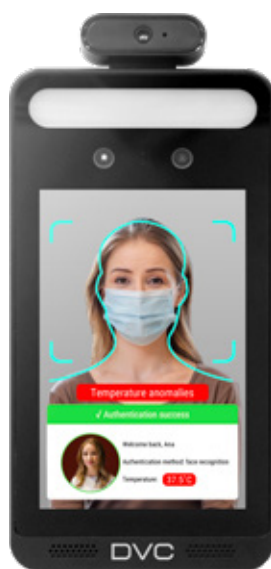

TERMINAL ZA PREPOZNAVANJE LICA I MJERENJE TJELESNE TEMPERATURE

DVC®

Preciznost mjerenja temperature

± 0.3°C

Točnost prepoznavanja lica

99.7%

Brzina prepoznavanja

≤ 0.5 s

Izbor između 4 kriterija ulaza u prostor

U pandemiji koronavirusa, kontrola ulaza u prostore postala je ključan faktor u borbi protiv zaraze. Zbog novih potreba, za kontrolu pristupa je bitno da se omogući provjera da li se osobe koje ulaze pridržavaju zdravstvenih mjera zaštite i da onemogućavaju ulaz osobama koje ih se ne pridržavaju. DVC® terminal **DTC-24F** omogućava svakom korisniku da podesi uvjete ulaska u prostor kombinirajući kriterije:

NORMALNA TEMPERATURA

NOŠENJE MASKE

LICE PREPOZNATO

ZAPORKA

Primjer:

	DOZVOLJEN ULAZ		ZABRANJEN ULAZ		
+	LICE PREPOZNATO	✓	+	LICE PREPOZNATO	✓
+	NORMALNA TEMPERATURA	✓	+	NORMALNA TEMPERATURA	✗
-	NOŠENJE MASKE	✗	-	NOŠENJE MASKE	✓
-	ZAPORKA	✗	-	ZAPORKA	✗

Podešavanje parametara uređaja putem zaslona na dodir

Uređaj je moguće podesiti ulaskom u izbornik putem zaslona na dodir, tako da nije potrebno umrežavanje uređaja i udaljeno podešavanje putem Internet Explorera. Za ulazak u izbornik je potrebno korisničko ima i zaporka.

NOSAČI ZA MONTAŽU

ZIDNI
dolazi s uređajem

STOLNI
(u opciji)

DAM-37

STALAK
(u opciji)

DAM-36

DTC-24F